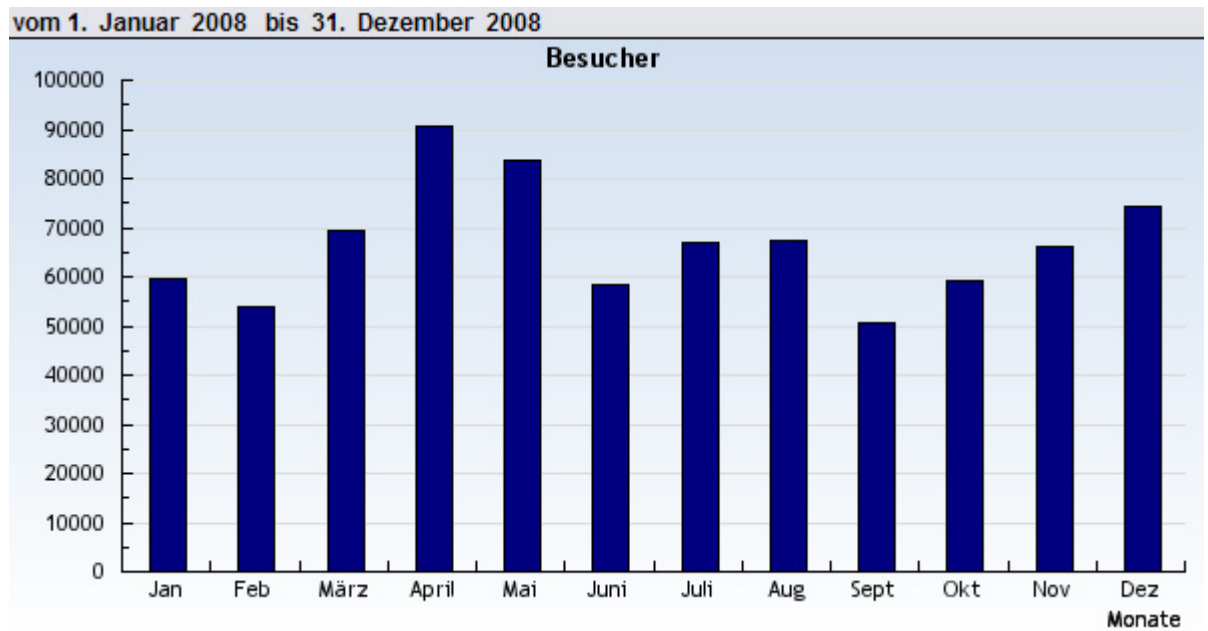

Erfolgreiche Seitenaufrufe. (Page Impressions)  
Nicht erfolgreiche oder abgebrochene Aufrufe werden nicht gezählt.

Eindeutige Besucher. (Wiederkehrende Besucher werden nicht doppelt gezählt)