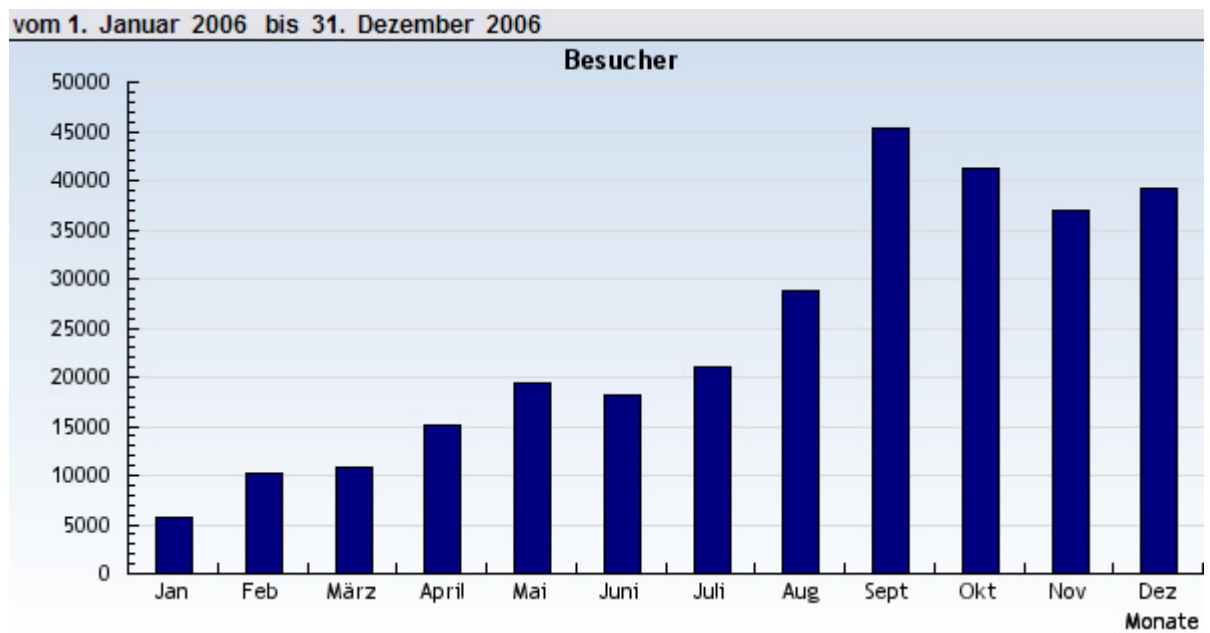

Erfolgreiche Seitenaufrufe. (Page Impressions)  
Nicht erfolgreiche oder abgebrochene Aufrufe werden nicht gezählt.

Eindeutige Besucher. (Wiederkehrende Besucher werden nicht doppelt gezählt)